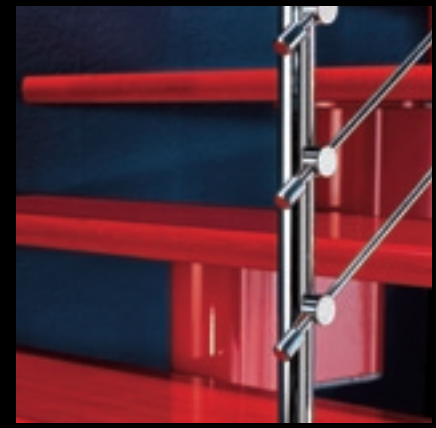

NIKA
Collezione Redline
Redline series
Escaliers Redline
Redline Wangentreppen
Redline escaleras

NIKA CHROME

Struttura in alluminio rosso 3000, gradini e corrimano in legno tinta rosso 350, ringhiera cromata.

Aluminium red 3000 structure, steps and handrail in Mobirolo red 350, chrome banister.

Structure en aluminium rouge 3000, marches et main courante rouge Mobirolo 350, garde-corps chrome.

T [ä" |æ@| Aluminium Rot 3000, Stufen und Handlauf Rot 350 Mobirolo, verchromted Geländer.

Estructura en aluminio rojo 3000, peldaños y pasamanos de rojo 350 Mobirolo, barandilla cromada.

|← mm →| 700 ÷ 1000

Cura dei dettagli e processi di produzione altamente specializzati sono da tempo gli standard di Mobirolo che con RedLine si coniugano con materiali nobili ed esclusivi quali il legno lamellare, l'alluminio e l'acciaio cromato. Per ottenere le grandi prestazioni della collezione RedLine il solido terreno dell'esperienza Mobirolo si è evoluto verso l'innovazione e la creatività tanto da trasformare dei semplici oggetti da salire in elementi di design belli e funzionali, capaci di integrarsi prepotentemente negli ambienti più diversi.

Care for detail and high-tech manufacturing processes have always been Mobirolo's key features, which in the RedLine range match noble and exclusive materials such as timber, aluminium and chrome-plated steel. To deliver the Redline's superior performance, Mobirolo's experience has progressed further towards greater innovation and creativity, to such an extent that simple structures to move from one floor to another have been transformed into beautiful, functional design objects to complement any setting.